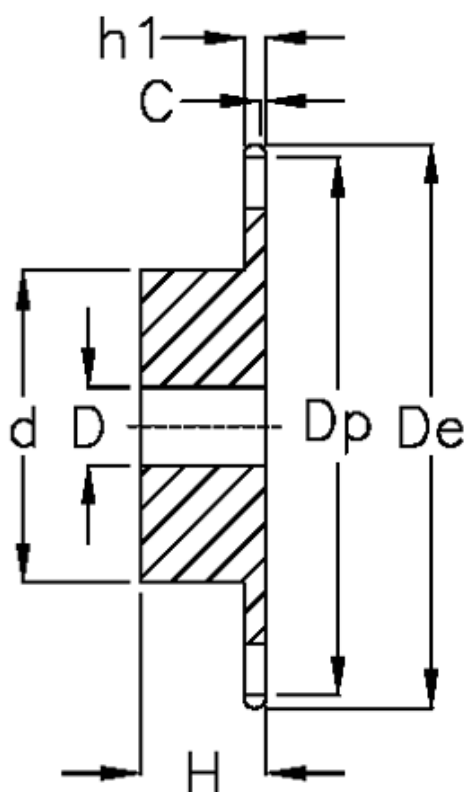

Varenummer: 616011010034
Beskrivelse: Navhjul 24 B-1 Z=34 simplex
forboret

Mål

Antal tænder	= 34
C	= 4
d	= *160
D	= $30 \pm 0,5$
De	= 427.8
Dp	= 412.93
For kædebetegnelse	= 24 B-1
For kæde størrelse	= 1 1/2" x 1"

H	= 60
h1	= 24.1